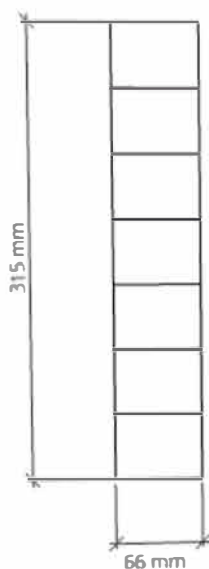

## 42x405 mm Limtræ

Varebetegnelse	42x405 mm Limtræ GL28CS
Kvalitet	Svensk topkvalitet
Behandling	Ubehandlet folieret
Længde	Kappes på mål
Certificering	Certificeret træ
Varenummer	4240545242

**Thorlund Skou A/S**  
 Bjerringbrovej 10, Tange  
 DK-8850 Bjerringbro.